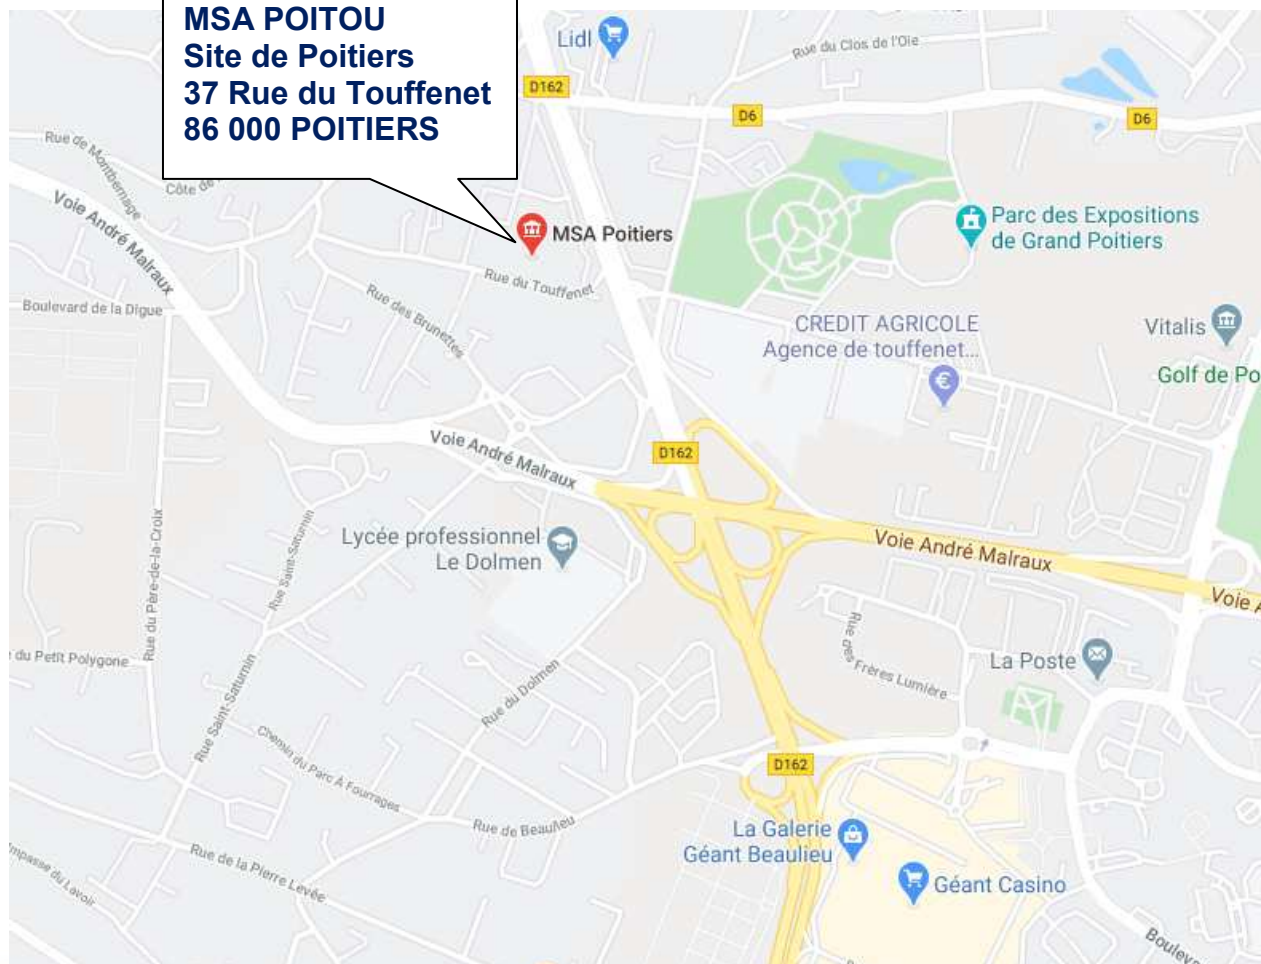

MSA POITOU
Site de Poitiers
37 Rue du Touffenet
86 000 POITIERS

➤ En Voiture

- ✓ **Sortir péage A10 Poitiers Nord**
- ✓ **Suivre N147 en direction de Voie André Malraux à Mignaloux-Beauvoir.**
- ✓ **Prendre la sortie en direction de Poitiers-Centre/Beaulieu/Touffenet/Parc des Expo quitter N147**
- ✓ **Continuer sur Voie André Malraux.**
- ✓ **Rouler en direction de Rue du Touffenet à Grand Poitiers**